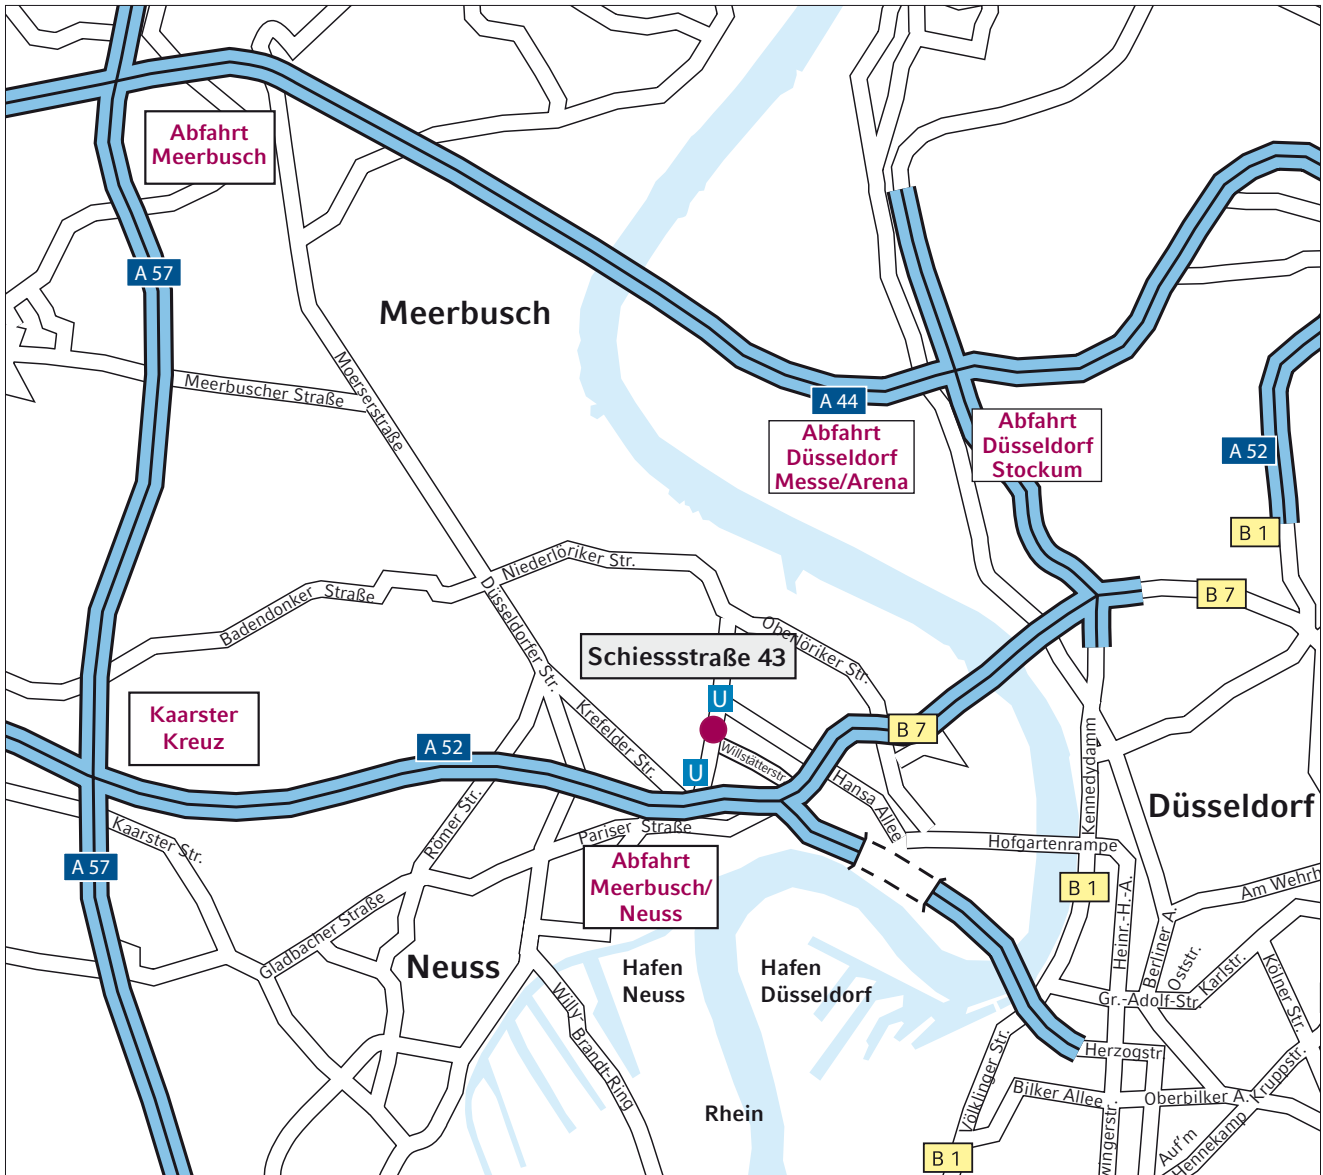

Anfahrtsplan Erste Financial Services

Adresse

Schiesstraße 43
 40549 Düsseldorf

Verbindung mit dem ÖPNV ab Düsseldorf Hbf:

U-Bahn Linie	Hbf Bahnsteig	Richtung	bis Haltestelle
U74	3	Haus Meer, Meerbusch	Löricker Straße
U75	3	Neuss Hbf	Nikolaus-Knopp-Platz
U76	3	Rheinstraße, Krefeld	Löricker Straße